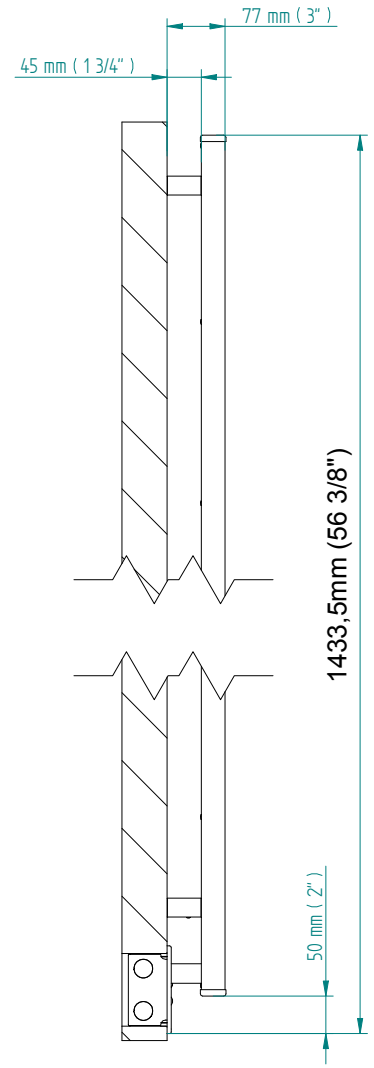

# SIRIO

1384 x 640  
mm mm

54 1/2 x 25 3/16  
inches inches

Elettrico / electric / électrique

## H

1384 mm  
54 1/2 inches

## L

632 mm  
24 7/8 inches

REGOLATORE DI POTENZA  
DIGITAL HEAT CONTROLLER  
REGULATEUR DE PUISSANCE

INGOMBRO CON ATTACCO LUNGO  
MEASUREMENTS WITH LONG BRACKETS  
MEASUREMENTS AVEC ATTACHE LONG

INGOMBRO CON ATTACCO STANDARD  
MEASUREMENTS WITH STANDARD BRACKETS  
MEASUREMENTS AVEC ATTACHE STANDARD