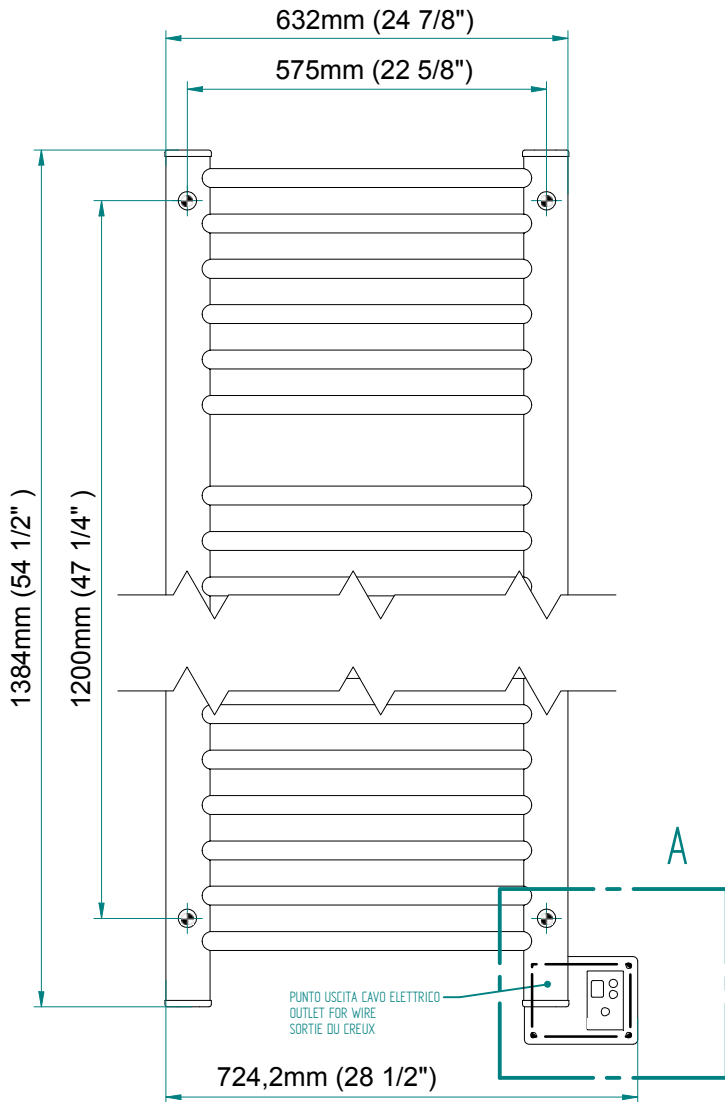

# SIRIO

1384 x 640  
mm mm

54 1/2 x 25 3/16  
inches inches

Elettrico / electric / électrique

## H

1384 mm  
54 1/2 inches

## L

632 mm  
24 7/8 inches

REGOLATORE DI POTENZA  
DIGITAL HEAT CONTROLLER  
REGULATEUR DE PUISSANCE

INGOMBRO CON ATTACCO LUNGO  
MEASUREMENTS WITH LONG BRACKETS  
MEASUREMENTS AVEC ATTACHE LONG

INGOMBRO CON ATTACCO STANDARD  
MEASUREMENTS WITH STANDARD BRACKETS  
MEASUREMENTS AVEC ATTACHE STANDARD