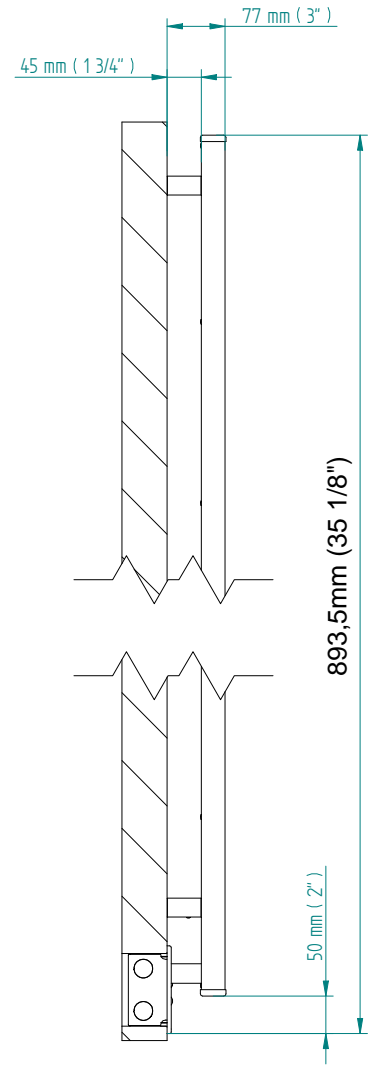

# SIRIO

844 x 640  
mm mm

33 1/4 x 25 3/16  
inches inches

Elettrico / electric / électrique

## H

844 mm  
33 1/4 inches

## L

632 mm  
24 7/8 inches

REGOLATORE DI POTENZA  
DIGITAL HEAT CONTROLLER  
REGULATEUR DE PUISSANCE

INGOMBRO CON ATTACCO LUNGO  
MEASUREMENTS WITH LONG BRACKETS  
MEASUREMENTS AVEC ATTACHE LONG

INGOMBRO CON ATTACCO STANDARD  
MEASUREMENTS WITH STANDARD BRACKETS  
MEASUREMENTS AVEC ATTACHE STANDARD