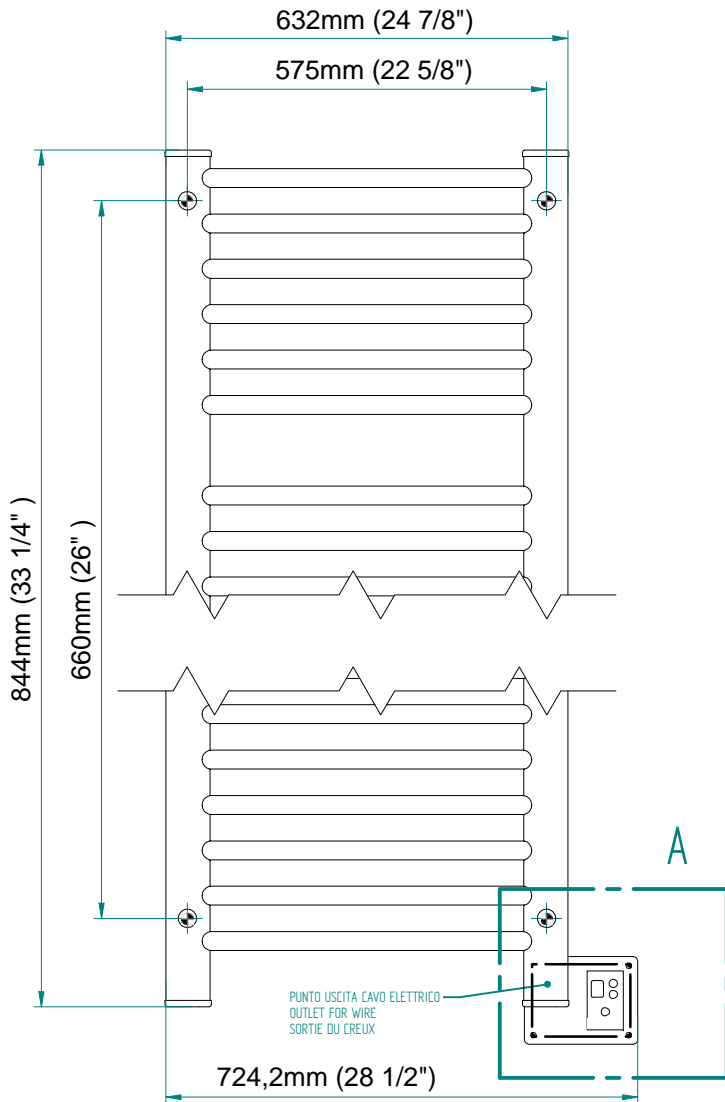

# SIRIO

844 x 640  
mm mm

33 1/4 x 25 3/16  
inches inches

Elettrico / electric / électrique

## H

844 mm  
33 1/4 inches

## L

632 mm  
24 7/8 inches

REGOLATORE DI POTENZA  
DIGITAL HEAT CONTROLLER  
REGULATEUR DE PUISSANCE

INGOMBRO CON ATTACCO LUNGO  
MEASUREMENTS WITH LONG BRACKETS  
MEASUREMENTS AVEC ATTACHE LONG

INGOMBRO CON ATTACCO STANDARD  
MEASUREMENTS WITH STANDARD BRACKETS  
MEASUREMENTS AVEC ATTACHE STANDARD