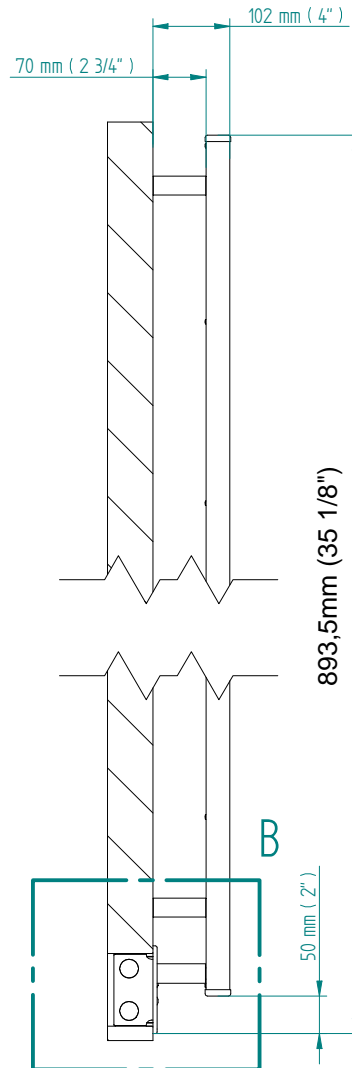

# SIRIO

844 x 640  
mm mm

33 1/4 x 25 3/16  
inches inches

Elettrico / electric / électrique

## CODICE / CODE

RS536012SN	RS546012SN
RL536012SN	RL546012SN
RV536012SN	RV546012SN

## H

844 mm  
33 1/4 inches

## L

632 mm  
24 7/8 inches

REGOLATORE DI POTENZA  
DIGITAL HEAT CONTROLLER  
REGULATEUR DE PUISSANCE

INGOMBRO CON ATTACCO LUNGO  
MEASUREMENTS WITH LONG BRACKETS  
MEASUREMENTS AVEC ATTACHE LONG

INGOMBRO CON ATTACCO STANDARD  
MEASUREMENTS WITH STANDARD BRACKETS  
MEASUREMENTS AVEC ATTACHE STANDARD