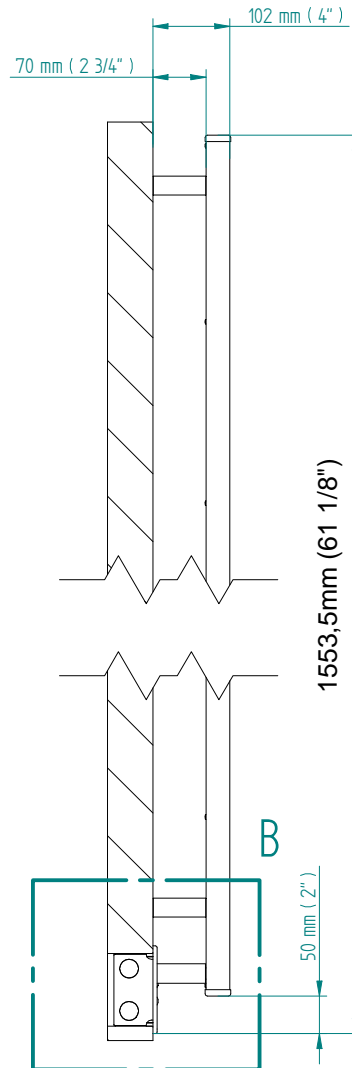

# SIRIO

1504 x 540  
mm mm

59 1/4 x 21 1/4  
inches inches

Elettrico / electric / électrique

## CODICE / CODE

RS535022SN	RS545022SN
RL535022SN	RL545022SN
RV535022SN	RV545022SN

## H

1504 mm  
59 1/4 inches

## L

532 mm  
21 inches

REGOLATORE DI POTENZA  
DIGITAL HEAT CONTROLLER  
REGULATEUR DE PUISSANCE

INGOMBRO CON ATTACCO LUNGO  
MEASUREMENTS WITH LONG BRACKETS  
MEASUREMENTS AVEC ATTACHE LONG

INGOMBRO CON ATTACCO STANDARD  
MEASUREMENTS WITH STANDARD BRACKETS  
MEASUREMENTS AVEC ATTACHE STANDARD