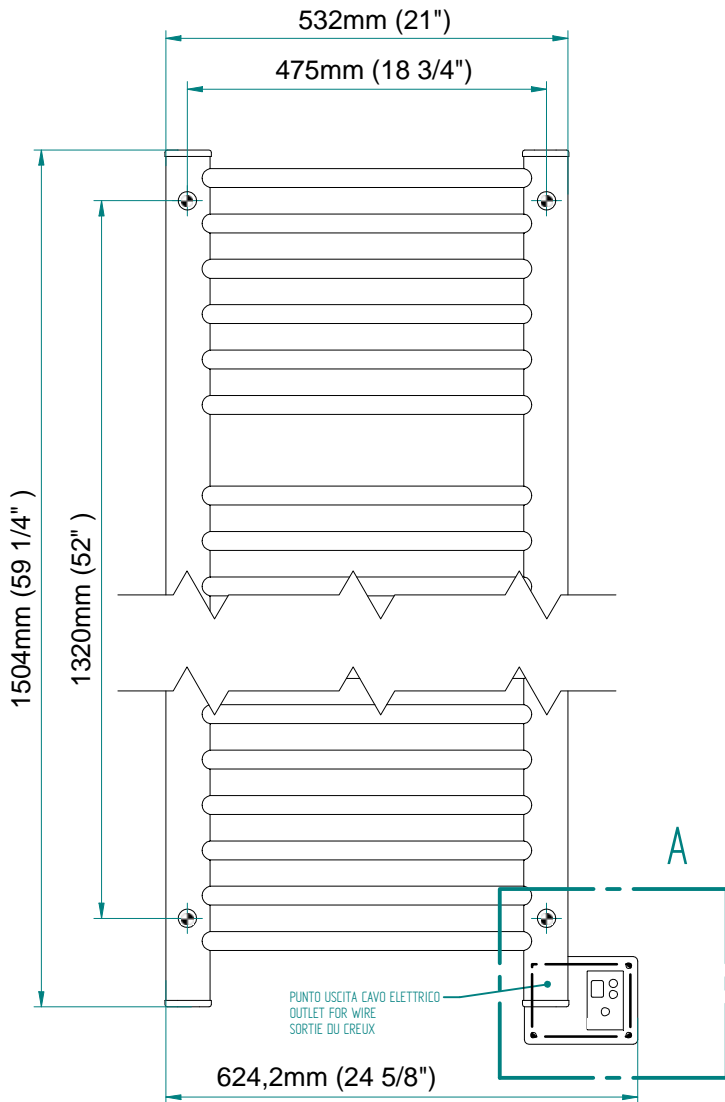

# SIRIO

1504 x 540  
mm mm

59 1/4 x 21 1/4  
inches inches

Elettrico / electric / électrique

## H

1504 mm  
59 1/4 inches

## L

532 mm  
21 inches

REGOLATORE DI POTENZA  
DIGITAL HEAT CONTROLLER  
REGULATEUR DE PUISSANCE

INGOMBRO CON ATTACCO LUNGO  
MEASUREMENTS WITH LONG BRACKETS  
MEASUREMENTS AVEC ATTACHE LONG

INGOMBRO CON ATTACCO STANDARD  
MEASUREMENTS WITH STANDARD BRACKETS  
MEASUREMENTS AVEC ATTACHE STANDARD