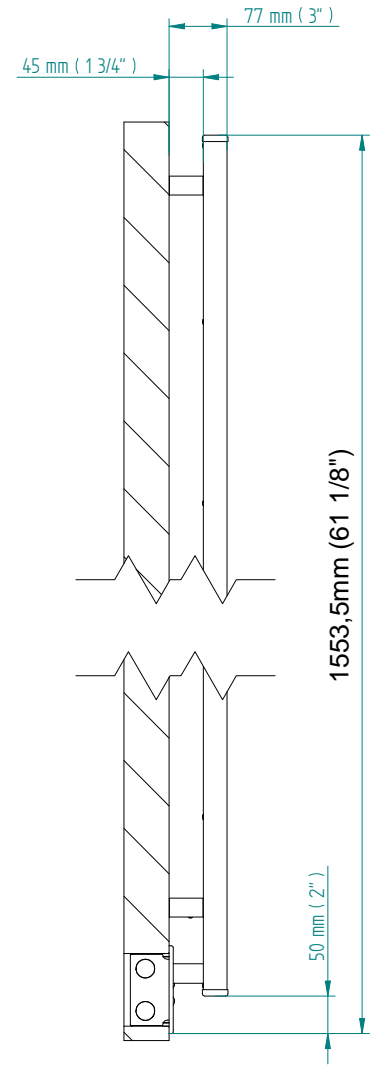

# SIRIO

1504 x 540  
mm mm

59 1/4 x 21 1/4  
inches inches

Elettrico / electric / électrique

## H

1504 mm  
59 1/4 inches

## L

532 mm  
21 inches

REGOLATORE DI POTENZA  
DIGITAL HEAT CONTROLLER  
REGULATEUR DE PUISSANCE

INGOMBRO CON ATTACCO LUNGO  
MEASUREMENTS WITH LONG BRACKETS  
MEASUREMENTS AVEC ATTACHE LONG

INGOMBRO CON ATTACCO STANDARD  
MEASUREMENTS WITH STANDARD BRACKETS  
MEASUREMENTS AVEC ATTACHE STANDARD