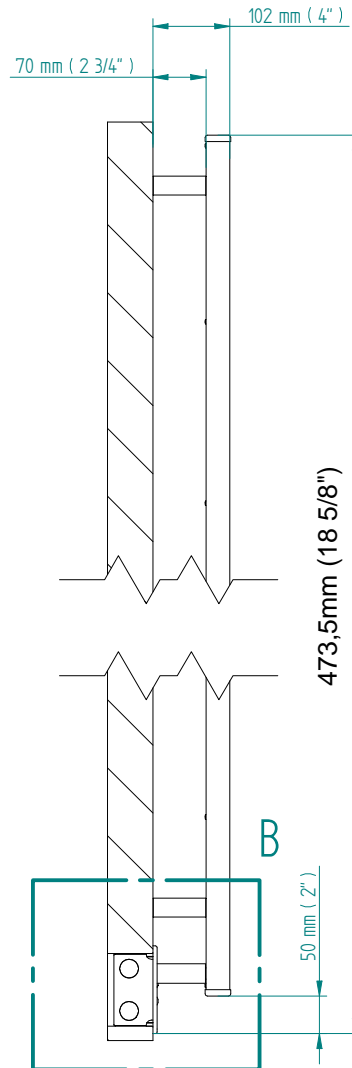

# SIRIO

424 x 540  
mm mm

16 3/4 x 21 1/4  
inches inches

Elettrico / electric / électrique

## CODICE / CODE

|            |            |
|------------|------------|
| RS535006SN | RS545006SN |
| RL535006SN | RL545006SN |
| RV535006SN | RV545006SN |

## H

424 mm  
16 3/4 inches

## L

532 mm  
21 inches

REGOLATORE DI POTENZA  
DIGITAL HEAT CONTROLLER  
REGULATEUR DE PUISSANCE

INGOMBRO CON ATTACCO LUNGO  
MEASUREMENTS WITH LONG BRACKETS  
MEASUREMENTS AVEC ATTACHE LONG

INGOMBRO CON ATTACCO STANDARD  
MEASUREMENTS WITH STANDARD BRACKETS  
MEASUREMENTS AVEC ATTACHE STANDARD