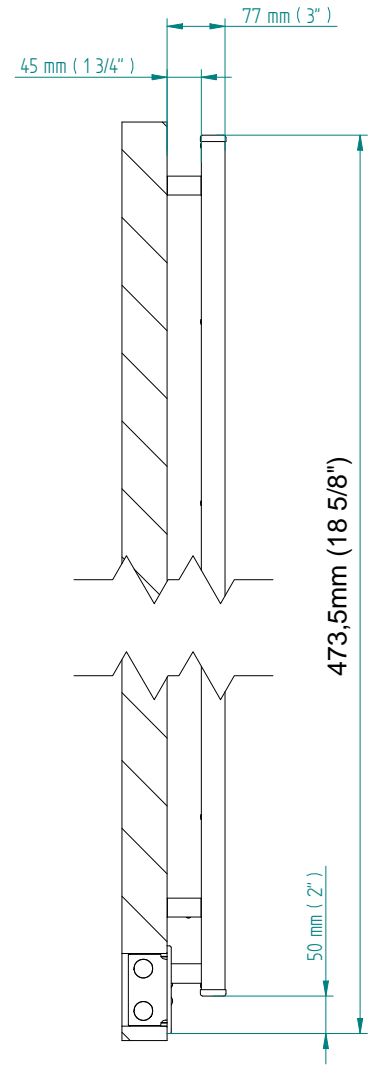

# SIRIO

424 x 540  
mm mm

16 3/4 x 21 1/4  
inches inches

Elettrico / electric / électrique

## CODICE / CODE

|            |            |
|------------|------------|
| RS535006SN | RS545006SN |
| RL535006SN | RL545006SN |
| RV535006SN | RV545006SN |

## H

424 mm  
16 3/4 inches

## L

532 mm  
21 inches

REGOLATORE DI POTENZA  
DIGITAL HEAT CONTROLLER  
REGULATEUR DE PUISSANCE

INGOMBRO CON ATTACCO LUNGO  
MEASUREMENTS WITH LONG BRACKETS  
MEASUREMENTS AVEC ATTACHE LONG

INGOMBRO CON ATTACCO STANDARD  
MEASUREMENTS WITH STANDARD BRACKETS  
MEASUREMENTS AVEC ATTACHE STANDARD