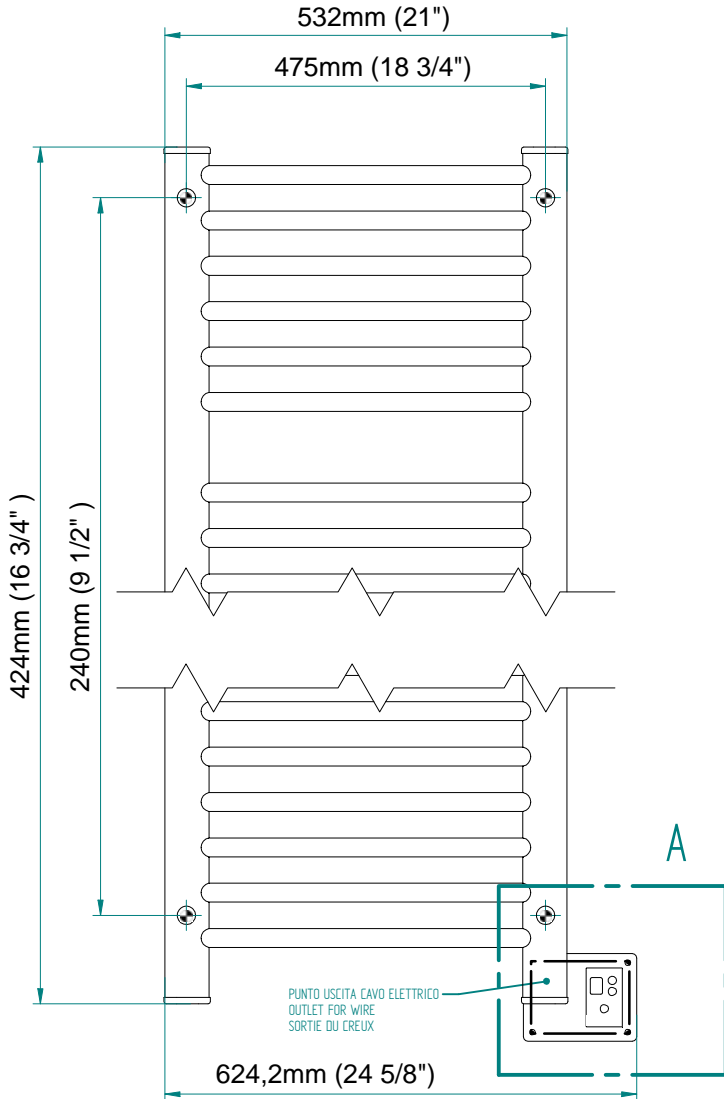

# SIRIO

424 x 540  
mm mm

16 3/4 x 21 1/4  
inches inches

Elettrico / electric / électrique

## H

424 mm  
16 3/4 inches

## L

532 mm  
21 inches

REGOLATORE DI POTENZA  
DIGITAL HEAT CONTROLLER  
REGULATEUR DE PUISSANCE

INGOMBRO CON ATTACCO LUNGO  
MEASUREMENTS WITH LONG BRACKETS  
MEASUREMENTS AVEC ATTACHE LONG

INGOMBRO CON ATTACCO STANDARD  
MEASUREMENTS WITH STANDARD BRACKETS  
MEASUREMENTS AVEC ATTACHE STANDARD