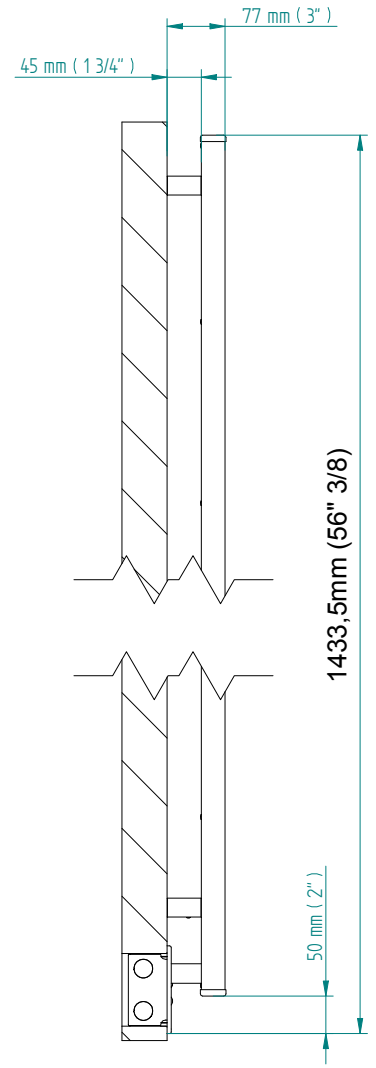

# SIRIO

1384 x 440  
mm mm

54 1/2 x 17 3/8  
inches inches

Elettrico / electric / électrique

## H

1384 mm  
54 1/2 inches

## L

432 mm  
17 inches

REGOLATORE DI POTENZA  
DIGITAL HEAT CONTROLLER  
REGULATEUR DE PUISSANCE

INGOMBRO CON ATTACCO LUNGO  
MEASUREMENTS WITH LONG BRACKETS  
MEASUREMENTS AVEC ATTACHE LONG

INGOMBRO CON ATTACCO STANDARD  
MEASUREMENTS WITH STANDARD BRACKETS  
MEASUREMENTS AVEC ATTACHE STANDARD