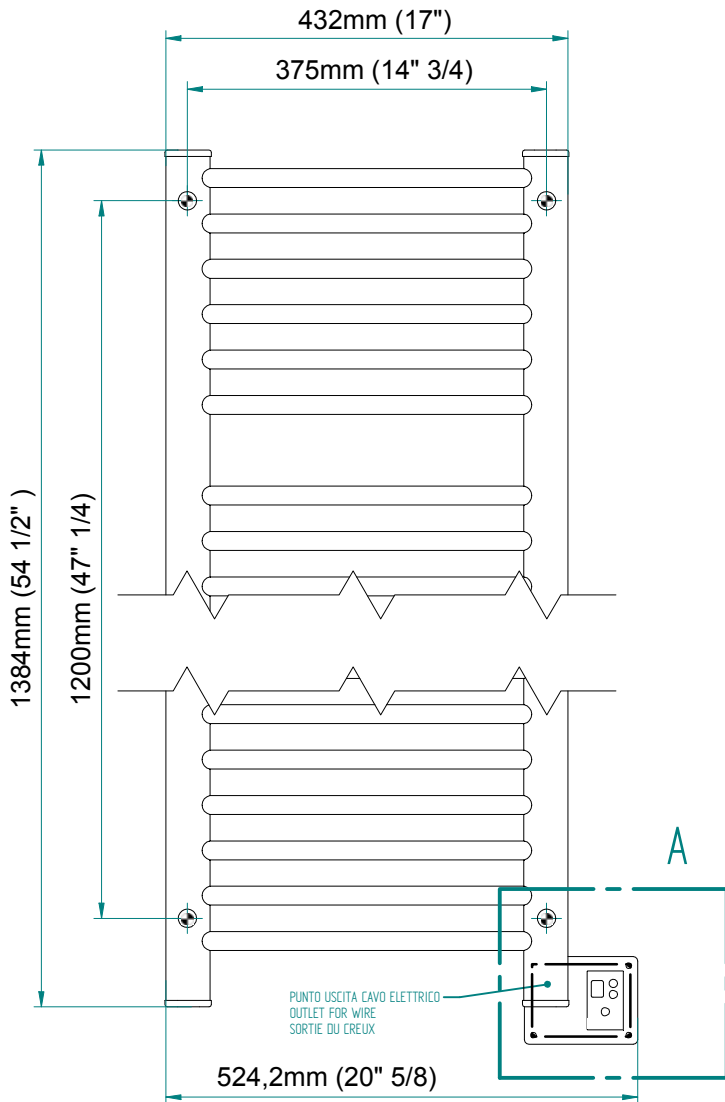

# SIRIO

1384 x 440  
mm mm

54 1/2 x 17 3/8  
inches inches

Elettrico / electric / électrique

## H

1384 mm  
54 1/2 inches

## L

432 mm  
17 inches

REGOLATORE DI POTENZA  
DIGITAL HEAT CONTROLLER  
REGULATEUR DE PUISSANCE

INGOMBRO CON ATTACCO LUNGO  
MEASUREMENTS WITH LONG BRACKETS  
MEASUREMENTS AVEC ATTACHE LONG

INGOMBRO CON ATTACCO STANDARD  
MEASUREMENTS WITH STANDARD BRACKETS  
MEASUREMENTS AVEC ATTACHE STANDARD