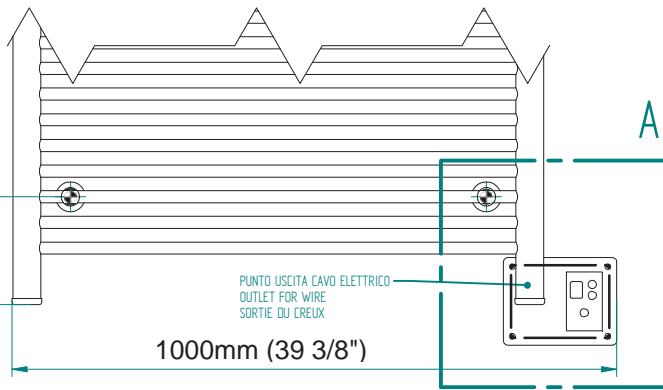

ANTUS

2038 x 900
mm mm

80 3/8 x 35 1/2
inches inches

Elettrico / electric / électrique

CODICE / CODE

RS239050SN RS249050SN
RL239050SN RL249050SN

H

2041 mm
80 3/8 inches

L

904 mm
35 5/8 inches

REGOLATORE DI POTENZA
DIGITAL HEAT CONTROLLER
REGULATEUR DE PUISSANCE

INGOMBRO CON ATTACCO LUNGO
MEASUREMENTS WITH LONG BRACKETS
MEASUREMENTS AVEC ATTACHE LONG

INGOMBRO CON ATTACCO STANDARD
MEASUREMENTS WITH STANDARD BRACKETS
MEASUREMENTS AVEC ATTACHE STANDARD