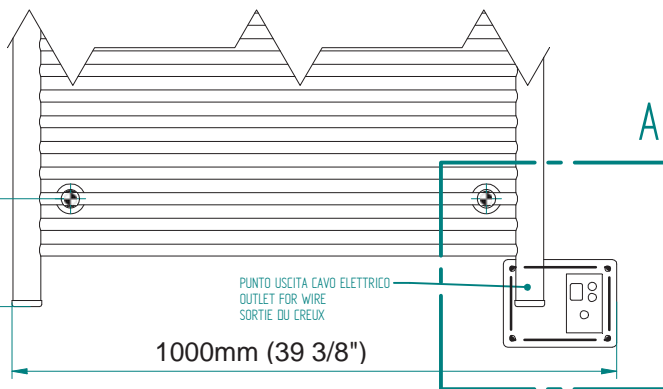

# ANTUS

1834 x 900  
mm mm

72 3/8 x 35 1/2  
inches inches

Elettrico / electric / électrique

CODICE / CODE

RS239044SN RS249044SN  
RL239044SN RL249044SN

H

1837 mm  
72 3/8 inches

L

904 mm  
35 5/8 inches

REGOLATORE DI POTENZA  
DIGITAL HEAT CONTROLLER  
REGULATEUR DE PUISSANCE

INGOMBRO CON ATTACCO LUNGO  
MEASUREMENTS WITH LONG BRACKETS  
MEASUREMENTS AVEC ATTACHE LONG

INGOMBRO CON ATTACCO STANDARD  
MEASUREMENTS WITH STANDARD BRACKETS  
MEASUREMENTS AVEC ATTACHE STANDARD