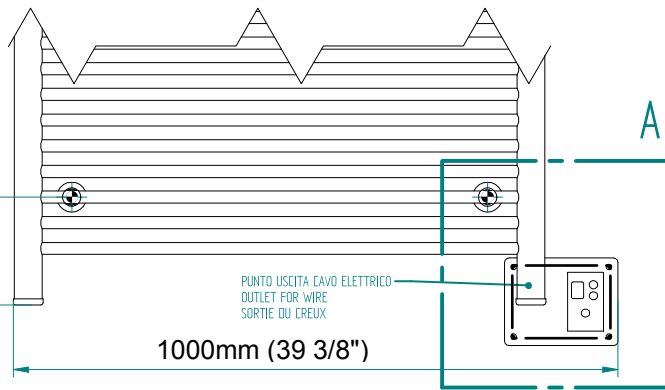

ANTUS

1630 x 900
mm mm

64 1/4 x 35 1/2
inches inches

Elettrico / electric / électrique

CODICE / CODE

RS239038SN RL249038SN
RL239038SN RL249038SN

H

1633 mm
64 1/4 inches

L

904 mm
35 5/8 inches

REGOLATORE DI POTENZA
DIGITAL HEAT CONTROLLER
REGULATEUR DE PUISSANCE

INGOMBRO CON ATTACCO LUNGO
MEASUREMENTS WITH LONG BRACKETS
MEASUREMENTS AVEC ATTACHE LONG

INGOMBRO CON ATTACCO STANDARD
MEASUREMENTS WITH STANDARD BRACKETS
MEASUREMENTS AVEC ATTACHE STANDARD