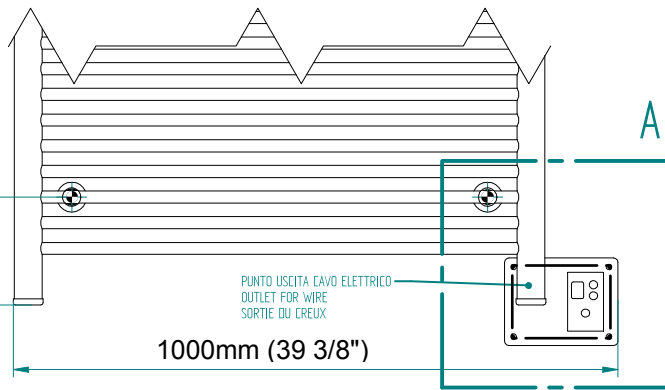

ANTUS

1426 x 900
mm mm

56 3/8 x 35 1/2
inches inches

Elettrico / electric / électrique

CODICE / CODE

RS239032SN RL249032SN
RL239032SN RL249032SN

H

1429 mm
56 1/4 inches

L

904 mm
35 5/8 inches

REGOLATORE DI POTENZA
DIGITAL HEAT CONTROLLER
REGULATEUR DE PUISSANCE

INGOMBRO CON ATTACCO LUNGO
MEASUREMENTS WITH LONG BRACKETS
MEASUREMENTS AVEC ATTACHE LONG

INGOMBRO CON ATTACCO STANDARD
MEASUREMENTS WITH STANDARD BRACKETS
MEASUREMENTS AVEC ATTACHE STANDARD