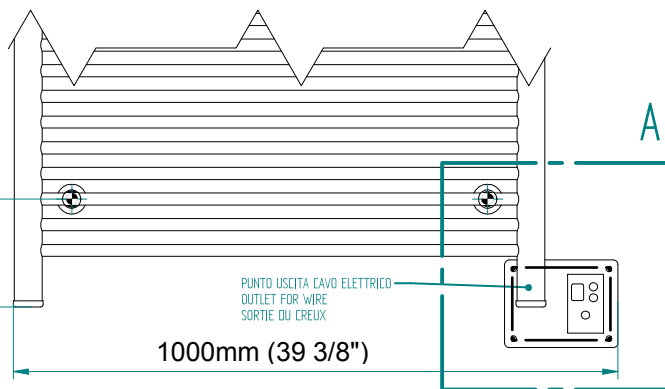

# ANTUS

1222 x 900  
mm mm

48 1/4 x 35 1/2  
inches inches

Elettrico / electric / électrique

CODICE / CODE

RS239026SN RL249026SN  
RL239026SN RL249026SN

H

1225 mm  
48 1/4 inches

L

904 mm  
35 5/8 inches

REGOLATORE DI POTENZA  
DIGITAL HEAT CONTROLLER  
REGULATEUR DE PUISSANCE

INGOMBRO CON ATTACCO LUNGO  
MEASUREMENTS WITH LONG BRACKETS  
MEASUREMENTS AVEC ATTACHE LONG

INGOMBRO CON ATTACCO STANDARD  
MEASUREMENTS WITH STANDARD BRACKETS  
MEASUREMENTS AVEC ATTACHE STANDARD