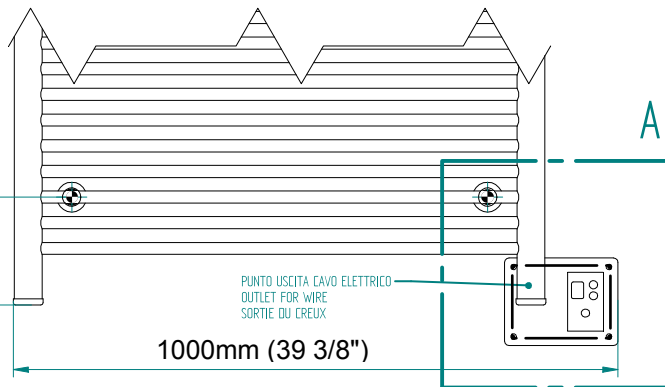

# ANTUS

1018 x 900  
mm mm

40 1/4 x 35 1/2  
inches inches

Elettrico / electric / électrique

CODICE / CODE

RS239020SN RL249020SN  
RL239020SN RL249020SN

H

1021 mm  
40 1/4 inches

L

904 mm  
35 5/8 inches

REGOLATORE DI POTENZA  
DIGITAL HEAT CONTROLLER  
REGULATEUR DE PUISSANCE

INGOMBRO CON ATTACCO LUNGO  
MEASUREMENTS WITH LONG BRACKETS  
MEASUREMENTS AVEC ATTACHE LONG

INGOMBRO CON ATTACCO STANDARD  
MEASUREMENTS WITH STANDARD BRACKETS  
MEASUREMENTS AVEC ATTACHE STANDARD