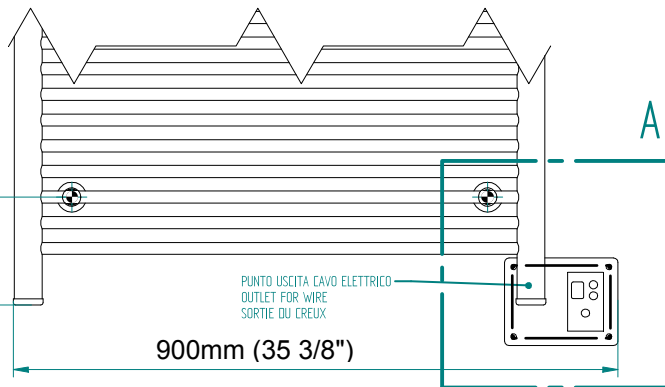

ANTUS

2038 x 800
mm mm

80 3/8 x 31 1/2
inches inches

Elettrico / electric / électrique

CODICE / CODE

RS238050SN RS248050SN
RL238050SN RL248050SN

H

2041 mm
80 3/8 inches

L

804 mm
31 5/8 inches

REGOLATORE DI POTENZA
DIGITAL HEAT CONTROLLER
REGULATEUR DE PUISSANCE

INGOMBRO CON ATTACCO LUNGO
MEASUREMENTS WITH LONG BRACKETS
MEASUREMENTS AVEC ATTACHE LONG

INGOMBRO CON ATTACCO STANDARD
MEASUREMENTS WITH STANDARD BRACKETS
MEASUREMENTS AVEC ATTACHE STANDARD