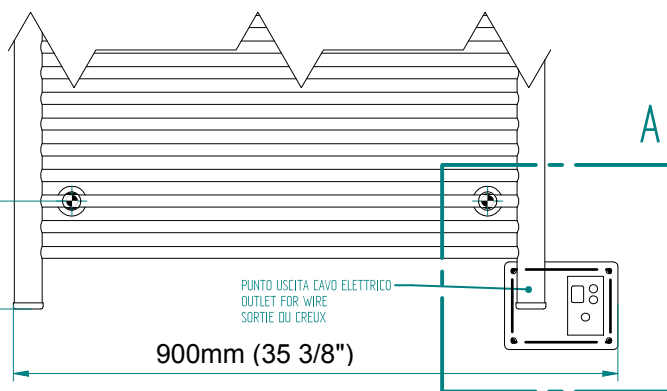

ANTUS

1834 x 800
mm mm

72 3/8 x 31 1/2
inches inches

Elettrico / electric / électrique

CODICE / CODE

RS238044SN RS248044SN
RL238044SN RL248044SN

H

1837 mm
72 3/8 inches

L

804 mm
31 5/8 inches

REGOLATORE DI POTENZA
DIGITAL HEAT CONTROLLER
REGULATEUR DE PUISSANCE

INGOMBRO CON ATTACCO LUNGO
MEASUREMENTS WITH LONG BRACKETS
MEASUREMENTS AVEC ATTACHE LONG

INGOMBRO CON ATTACCO STANDARD
MEASUREMENTS WITH STANDARD BRACKETS
MEASUREMENTS AVEC ATTACHE STANDARD