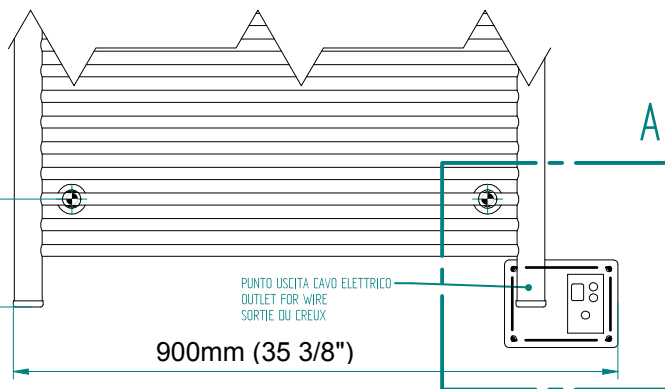

ANTUS

1426 x 800
mm mm

56 3/8 x 31 1/2
inches inches

Elettrico / electric / électrique

CODICE / CODE

RS238032SN RS248032SN
RL238032SN RL248032SN

H

1429 mm
56 1/4 inches

L

804 mm
31 5/8 inches

REGOLATORE DI POTENZA
DIGITAL HEAT CONTROLLER
REGULATEUR DE PUISSANCE

INGOMBRO CON ATTACCO LUNGO
MEASUREMENTS WITH LONG BRACKETS
MEASUREMENTS AVEC ATTACHE LONG

INGOMBRO CON ATTACCO STANDARD
MEASUREMENTS WITH STANDARD BRACKETS
MEASUREMENTS AVEC ATTACHE STANDARD