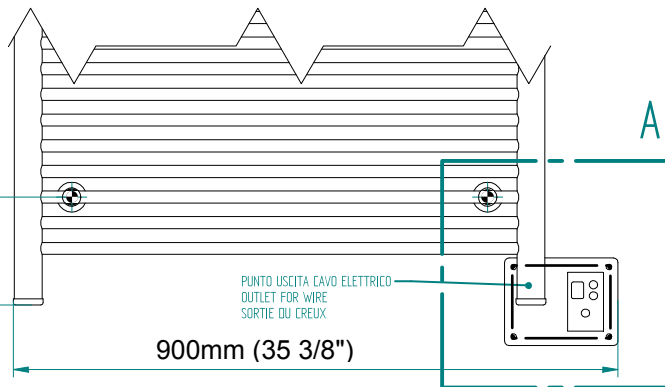

ANTUS

1222 x 800
mm mm

48 1/4 x 31 1/2
inches inches

Elettrico / electric / électrique

CODICE / CODE

RS238026SN RS248026SN
RL238026SN RL248026SN

H

1225 mm
48 1/4 inches

L

804 mm
31 5/8 inches

REGOLATORE DI POTENZA
DIGITAL HEAT CONTROLLER
REGULATEUR DE PUISSANCE

INGOMBRO CON ATTACCO LUNGO
MEASUREMENTS WITH LONG BRACKETS
MEASUREMENTS AVEC ATTACHE LONG

INGOMBRO CON ATTACCO STANDARD
MEASUREMENTS WITH STANDARD BRACKETS
MEASUREMENTS AVEC ATTACHE STANDARD