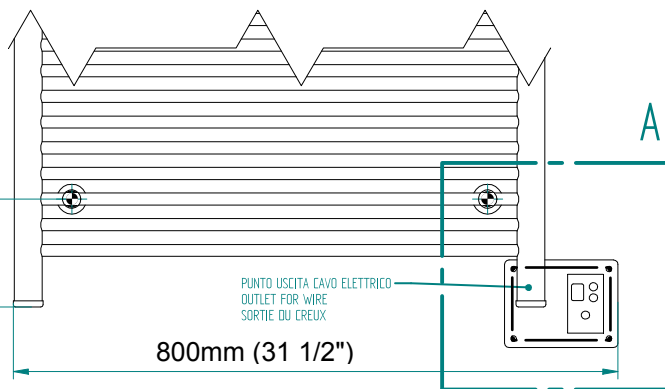

ANTUS

1834 x 700
mm mm

72 3/8 x 27 1/2
inches inches

Elettrico / electric / électrique

CODICE / CODE

RS237044SN RS247044SN
RL237044SN RL247044SN

H

1837 mm
72 3/8 inches

L

704 mm
27 3/4 inches

REGOLATORE DI POTENZA
DIGITAL HEAT CONTROLLER
REGULATEUR DE PUISSANCE

INGOMBRO CON ATTACCO LUNGO
MEASUREMENTS WITH LONG BRACKETS
MEASUREMENTS AVEC ATTACHE LONG

INGOMBRO CON ATTACCO STANDARD
MEASUREMENTS WITH STANDARD BRACKETS
MEASUREMENTS AVEC ATTACHE STANDARD