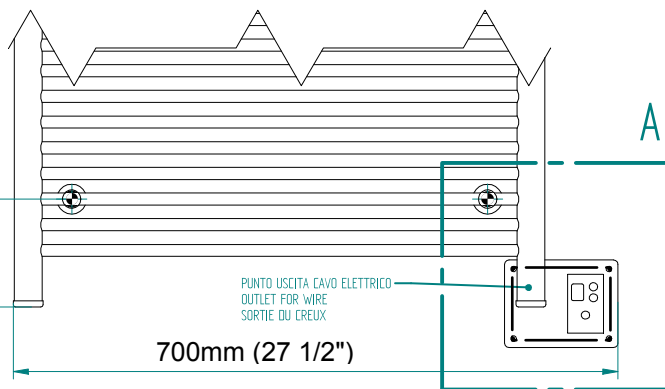

# ANTUS

1222 x 600  
mm mm

48 1/4 x 23 5/8  
inches inches

Elettrico / electric / électrique

CODICE / CODE

RS236026SN RS246026SN  
RL236026SN RL246026SN

H

1225 mm  
48 1/4 inches

L

604 mm  
23 3/4 inches

REGOLATORE DI POTENZA  
DIGITAL HEAT CONTROLLER  
REGULATEUR DE PUISSANCE

INGOMBRO CON ATTACCO LUNGO  
MEASUREMENTS WITH LONG BRACKETS  
MEASUREMENTS AVEC ATTACHE LONG

INGOMBRO CON ATTACCO STANDARD  
MEASUREMENTS WITH STANDARD BRACKETS  
MEASUREMENTS AVEC ATTACHE STANDARD