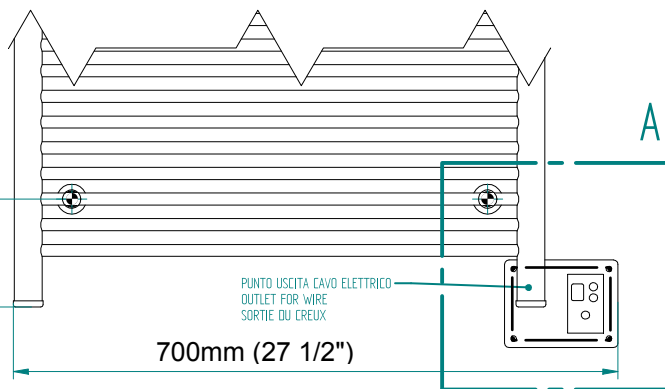

ANTUS

1630 x 600
mm mm

64 1/4 x 23 5/8
inches inches

Elettrico / electric / électrique

CODICE / CODE

RS236038SN RS246038SN
RL236038SN RL246038SN

H

1633 mm
64 1/4 inches

L

604 mm
23 3/4 inches

REGOLATORE DI POTENZA
DIGITAL HEAT CONTROLLER
REGULATEUR DE PUISSANCE

INGOMBRO CON ATTACCO LUNGO
MEASUREMENTS WITH LONG BRACKETS
MEASUREMENTS AVEC ATTACHE LONG

INGOMBRO CON ATTACCO STANDARD
MEASUREMENTS WITH STANDARD BRACKETS
MEASUREMENTS AVEC ATTACHE STANDARD