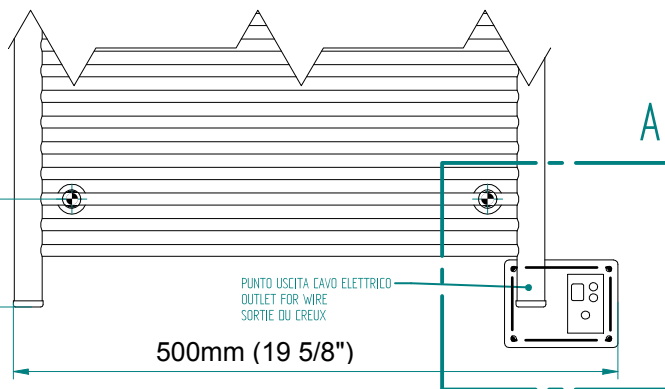

## 1222 x 400

mm mm

48 1/4 x 15 3/4  
inches inches

Elettrico / electric / électrique

CODICE / CODE

RS234026SN RS244026SN  
RL234026SN RL244026SN

H

1225 mm  
48 1/4 inches

L

404 mm  
15 7/8 inches

REGOLATORE DI POTENZA  
DIGITAL HEAT CONTROLLER  
REGULATEUR DE PUISSANCE

INGOMBRO CON ATTACCO LUNGO  
MEASUREMENTS WITH LONG BRACKETS  
MEASUREMENTS AVEC ATTACHE LONG

INGOMBRO CON ATTACCO STANDARD  
MEASUREMENTS WITH STANDARD BRACKETS  
MEASUREMENTS AVEC ATTACHE STANDARD