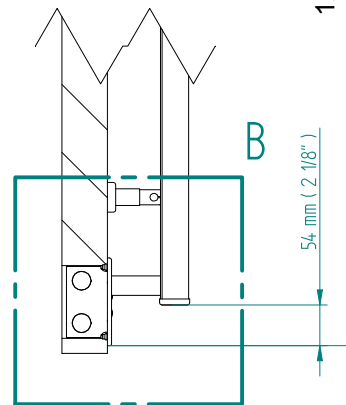

## 1222 x 400

mm mm

48 1/4 x 15 3/4  
inches inches

Elettrico / electric / électrique

CODICE / CODE

RS234026SN RS244026SN  
RL234026SN RL244026SN

H

1225 mm  
48 1/4 inches

L

404 mm  
15 7/8 inches

REGOLATORE DI POTENZA  
DIGITAL HEAT CONTROLLER  
REGULATEUR DE PUISSANCE

INGOMBRO CON ATTACCO LUNGO  
MEASUREMENTS WITH LONG BRACKETS  
MEASUREMENTS AVEC ATTACHE LONG

INGOMBRO CON ATTACCO STANDARD  
MEASUREMENTS WITH STANDARD BRACKETS  
MEASUREMENTS AVEC ATTACHE STANDARD