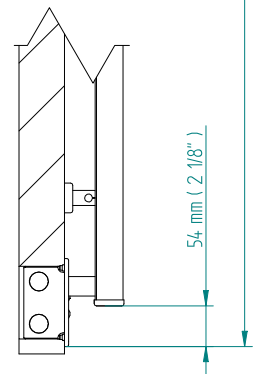

## 1222 x 400

mm mm

48 1/4 x 15 3/4  
inches inches

Elettrico / electric / électrique

CODICE / CODE

RS234026SN RS244026SN  
RL234026SN RL244026SN

H

1225 mm  
48 1/4 inches

L

404 mm  
15 7/8 inches

REGOLATORE DI POTENZA  
DIGITAL HEAT CONTROLLER  
REGULATEUR DE PUISSANCE

INGOMBRO CON ATTACCO LUNGO  
MEASUREMENTS WITH LONG BRACKETS  
MEASUREMENTS AVEC ATTACHE LONG

INGOMBRO CON ATTACCO STANDARD  
MEASUREMENTS WITH STANDARD BRACKETS  
MEASUREMENTS AVEC ATTACHE STANDARD