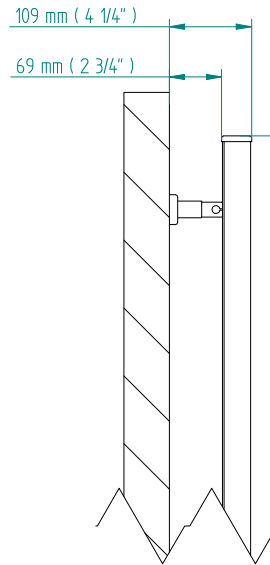

## 1222 x 400

mm mm

48 1/4 x 15 3/4  
inches inches

Elettrico / electric / électrique

CODICE / CODE

RS234026SN RS244026SN  
RL234026SN RL244026SN

H

1225 mm  
48 1/4 inches

L

404 mm  
15 7/8 inches

REGOLATORE DI POTENZA  
DIGITAL HEAT CONTROLLER  
REGULATEUR DE PUISSANCE

INGOMBRO CON ATTACCO LUNGO  
MEASUREMENTS WITH LONG BRACKETS  
MEASUREMENTS AVEC ATTACHE LONG

INGOMBRO CON ATTACCO STANDARD  
MEASUREMENTS WITH STANDARD BRACKETS  
MEASUREMENTS AVEC ATTACHE STANDARD