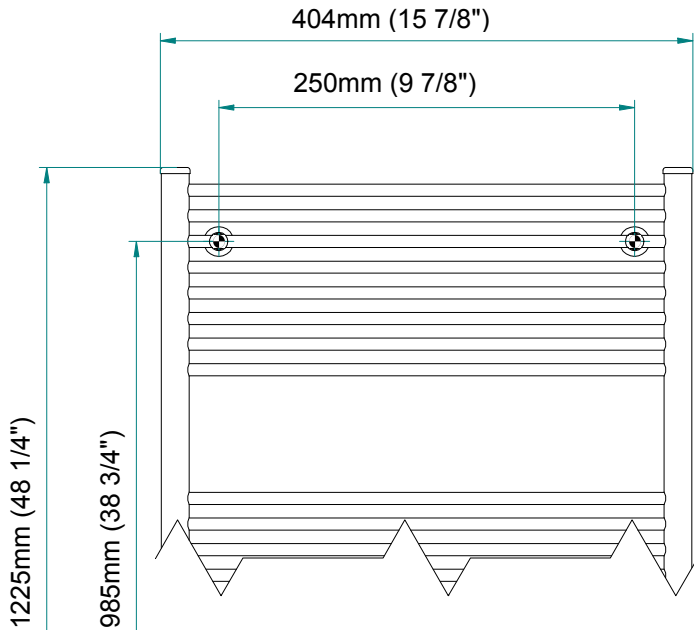

## 1222 x 400

mm mm

48 1/4 x 15 3/4  
inches inches

Elettrico / electric / électrique

CODICE / CODE

RS234026SN RS244026SN  
RL234026SN RL244026SN

H

1225 mm  
48 1/4 inches

L

404 mm  
15 7/8 inches

REGOLATORE DI POTENZA  
DIGITAL HEAT CONTROLLER  
REGULATEUR DE PUISSANCE

INGOMBRO CON ATTACCO LUNGO  
MEASUREMENTS WITH LONG BRACKETS  
MEASUREMENTS AVEC ATTACHE LONG

INGOMBRO CON ATTACCO STANDARD  
MEASUREMENTS WITH STANDARD BRACKETS  
MEASUREMENTS AVEC ATTACHE STANDARD