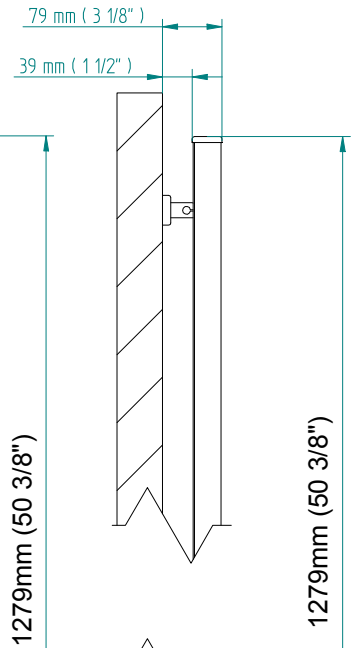

## 1222 x 400

mm mm

48 1/4 x 15 3/4  
inches inches

Elettrico / electric / électrique

CODICE / CODE

RS234026SN RS244026SN  
RL234026SN RL244026SN

H

1225 mm  
48 1/4 inches

L

404 mm  
15 7/8 inches

REGOLATORE DI POTENZA  
DIGITAL HEAT CONTROLLER  
REGULATEUR DE PUISSANCE

INGOMBRO CON ATTACCO LUNGO  
MEASUREMENTS WITH LONG BRACKETS  
MEASUREMENTS AVEC ATTACHE LONG

INGOMBRO CON ATTACCO STANDARD  
MEASUREMENTS WITH STANDARD BRACKETS  
MEASUREMENTS AVEC ATTACHE STANDARD