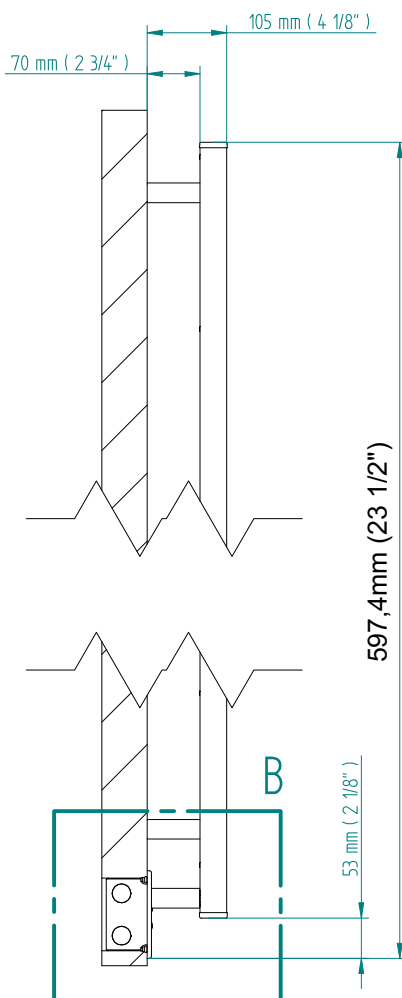

QUADRO 544 x 720

mm

mm

21 ³/₈
inches

x 28 ³/₈
inches

Elettrico / electric / électrique

CODICE / CODE

RS437008SN	RS447008SN
RL437008SN	RL447008SN
RV437008SN	RV447008SN

H

544 mm
21 ³/₈ inches

L

720 mm
28 ³/₈ inches

REGOLATORE DI POTENZA
DIGITAL HEAT CONTROLLER
REGULATEUR DE PUISSANCE

INGOMBRO CON ATTACCO LUNGO
MEASUREMENTS WITH LONG BRACKETS
MEASUREMENTS AVEC ATTACHE LONG

INGOMBRO CON ATTACCO STANDARD
MEASUREMENTS WITH STANDARD BRACKETS
MEASUREMENTS AVEC ATTACHE STANDARD