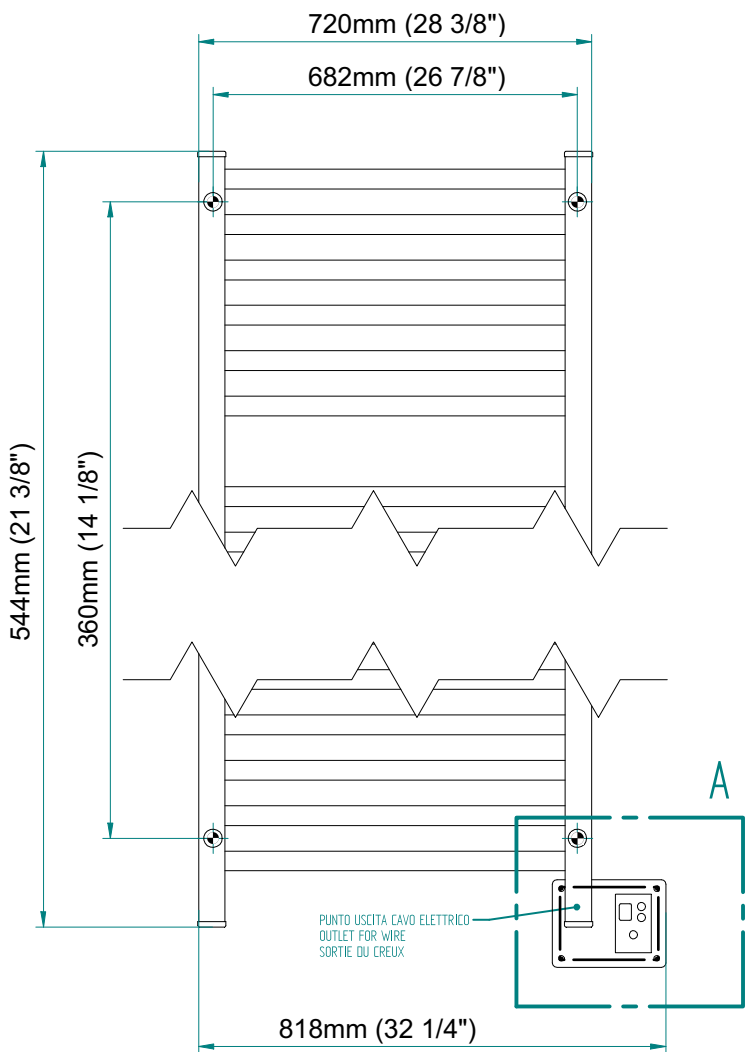

QUADRO 544 x 720

mm

mm

21 ³/₈
inches

x 28 ³/₈
inches

Elettrico / electric / électrique

CODICE / CODE

RS437008SN	RS447008SN
RL437008SN	RL447008SN
RV437008SN	RV447008SN

H

544 mm
21 ³/₈ inches

L

720 mm
28 ³/₈ inches

REGOLATORE DI POTENZA
DIGITAL HEAT CONTROLLER
REGULATEUR DE PUISSANCE

INGOMBRO CON ATTACCO LUNGO
MEASUREMENTS WITH LONG BRACKETS
MEASUREMENTS AVEC ATTACHE LONG

INGOMBRO CON ATTACCO STANDARD
MEASUREMENTS WITH STANDARD BRACKETS
MEASUREMENTS AVEC ATTACHE STANDARD