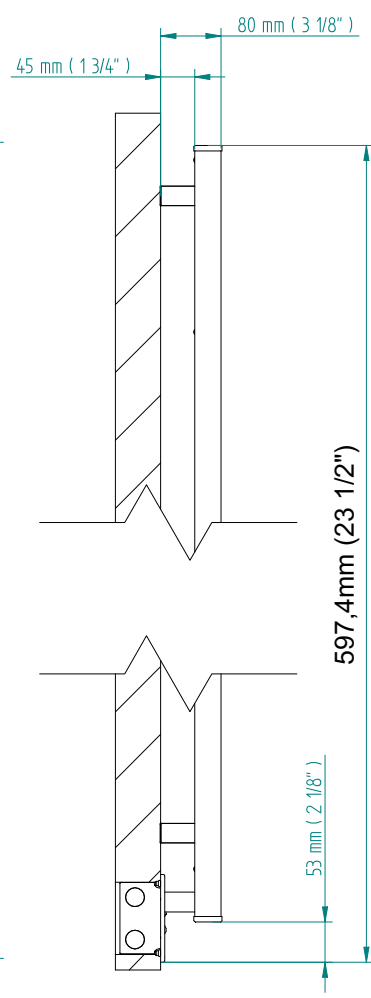

# QUADRO 544 x 720

mm

mm

21 <sup>3</sup>/<sub>8</sub>  
inchesx 28 <sup>3</sup>/<sub>8</sub>  
inches

Elettrico / electric / électrique

## H

544 mm  
21 <sup>3</sup>/<sub>8</sub> inches

## L

720 mm  
28 <sup>3</sup>/<sub>8</sub> inches

REGOLATORE DI POTENZA  
DIGITAL HEAT CONTROLLER  
REGULATEUR DE PUISSANCE

INGOMBRO CON ATTACCO LUNGO  
MEASUREMENTS WITH LONG BRACKETS  
MEASUREMENTS AVEC ATTACHE LONG

INGOMBRO CON ATTACCO STANDARD  
MEASUREMENTS WITH STANDARD BRACKETS  
MEASUREMENTS AVEC ATTACHE STANDARD