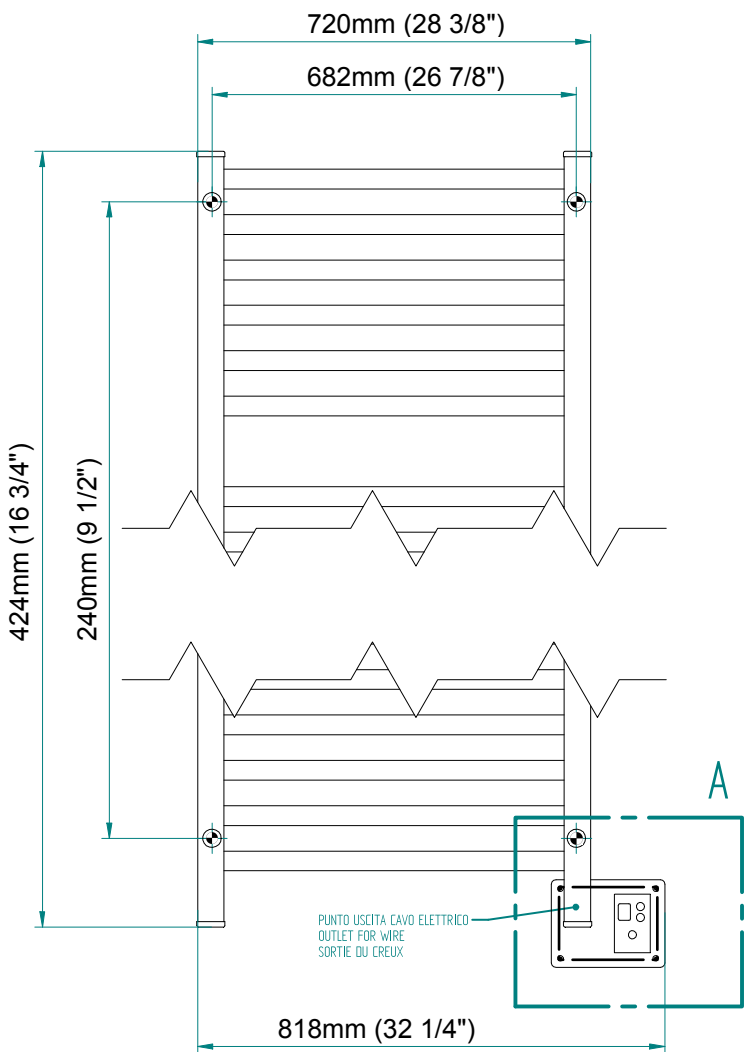

# QUADRO 424 x 720

mm mm

16 3/4 x 28 3/8  
inches inches

Elektrico / electric / électrique

CODICE / CODE		H	L
RS437006SN	RS447006SN	424 mm	720 mm
RL437006SN	RL447006SN	16 3/48 inches	28 3/8 inches
RV437006SN	RV447006SN		

REGOLATORE DI POTENZA  
DIGITAL HEAT CONTROLLER  
REGULATEUR DE PUISSANCE

INGOMBRO CON ATTACCO LUNGO  
MEASUREMENTS WITH LONG BRACKETS  
MEASUREMENTS AVEC ATTACHE LONG

INGOMBRO CON ATTACCO STANDARD  
MEASUREMENTS WITH STANDARD BRACKETS  
MEASUREMENTS AVEC ATTACHE STANDARD