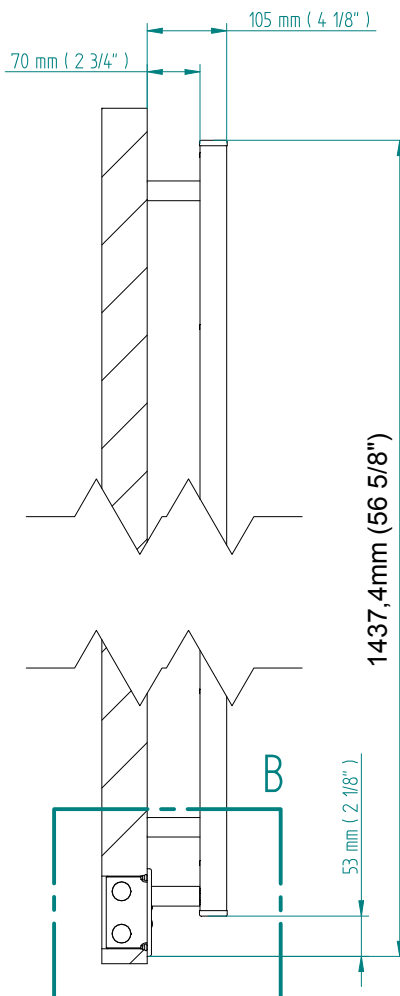

# QUADRO 1384 x 620

mm

mm

54 1/2  
inchesx 24 3/8  
inches

Elettrico / electric / électrique

## H

1384 mm  
54 1/2 inches

## L

620 mm  
24 3/8 inches

REGOLATORE DI POTENZA  
DIGITAL HEAT CONTROLLER  
REGULATEUR DE PUISSANCE

INGOMBRO CON ATTACCO LUNGO  
MEASUREMENTS WITH LONG BRACKETS  
MEASUREMENTS AVEC ATTACHE LONG

INGOMBRO CON ATTACCO STANDARD  
MEASUREMENTS WITH STANDARD BRACKETS  
MEASUREMENTS AVEC ATTACHE STANDARD