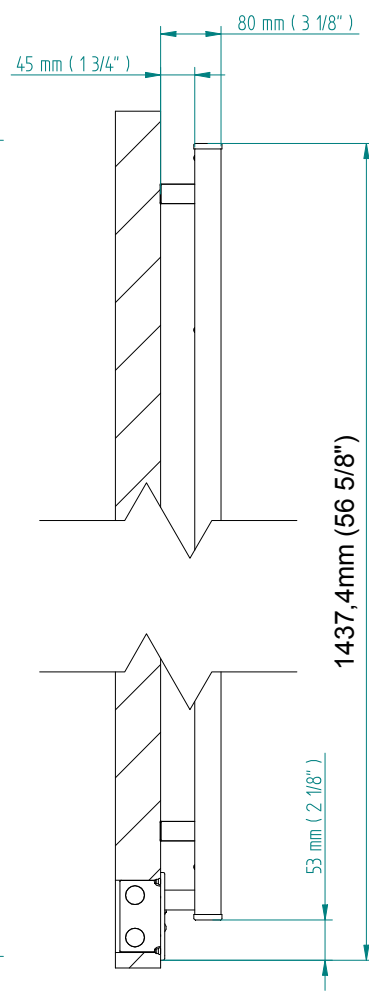

# QUADRO 1384 x 620

mm

mm

54 1/2  
inchesx 24 3/8  
inches

Elettrico / electric / électrique

## H

1384 mm  
54 1/2 inches

## L

620 mm  
24 3/8 inches

REGOLATORE DI POTENZA  
DIGITAL HEAT CONTROLLER  
REGULATEUR DE PUISSANCE

INGOMBRO CON ATTACCO LUNGO  
MEASUREMENTS WITH LONG BRACKETS  
MEASUREMENTS AVEC ATTACHE LONG

INGOMBRO CON ATTACCO STANDARD  
MEASUREMENTS WITH STANDARD BRACKETS  
MEASUREMENTS AVEC ATTACHE STANDARD