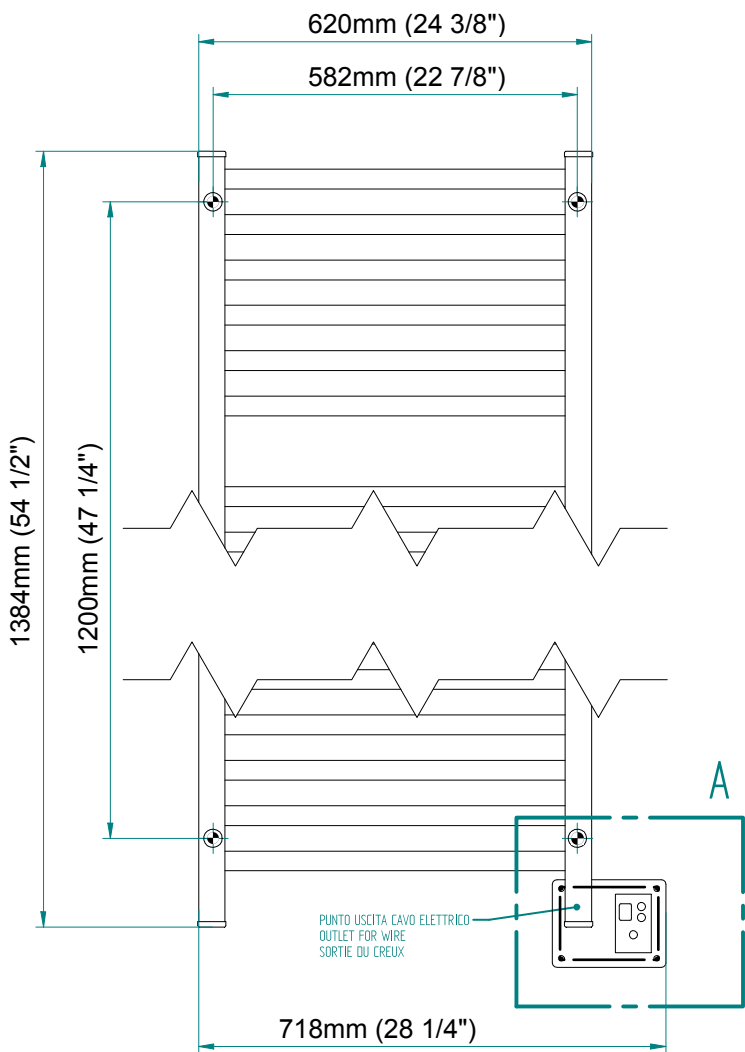

# QUADRO 1384 x 620

mm

mm

54 1/2  
inchesx 24 3/8  
inches

Elettrico / electric / électrique

## H

1384 mm  
54 1/2 inches

## L

620 mm  
24 3/8 inches

REGOLATORE DI POTENZA  
DIGITAL HEAT CONTROLLER  
REGULATEUR DE PUISSANCE

INGOMBRO CON ATTACCO LUNGO  
MEASUREMENTS WITH LONG BRACKETS  
MEASUREMENTS AVEC ATTACHE LONG

INGOMBRO CON ATTACCO STANDARD  
MEASUREMENTS WITH STANDARD BRACKETS  
MEASUREMENTS AVEC ATTACHE STANDARD