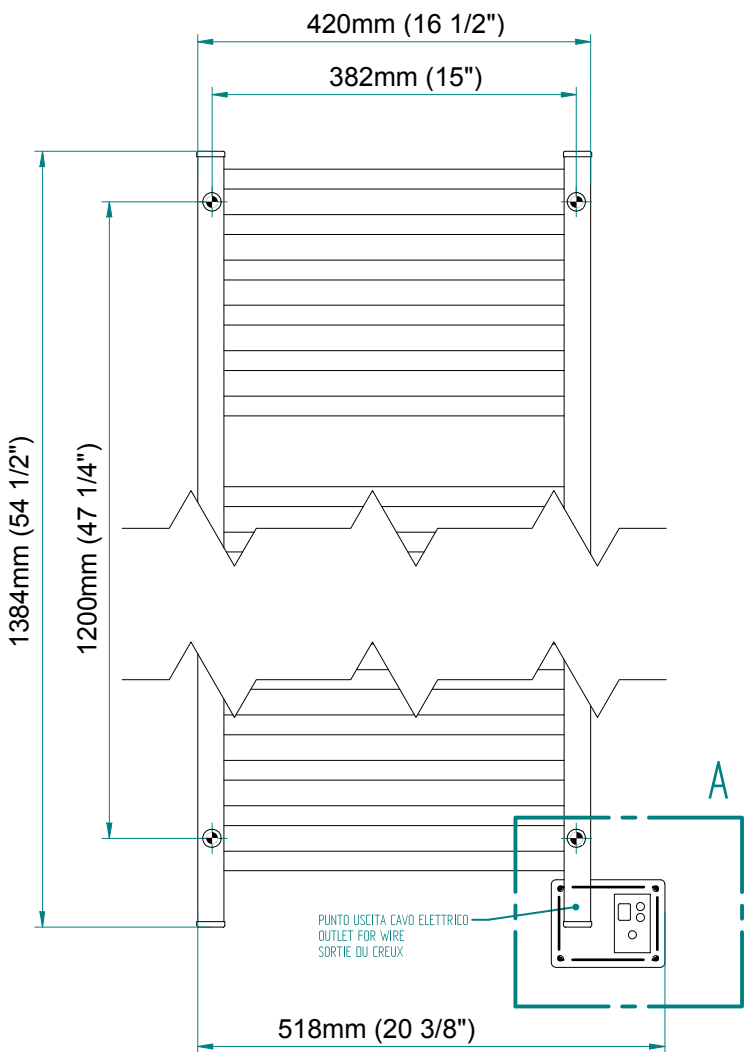

# QUADRO 1384 x 420

mm

mm

54 1/2  
inchesx 16 1/2  
inches

Elettrico / electric / électrique

## H

1384 mm  
54 1/2 inches

## L

420 mm  
16 1/2 inches

REGOLATORE DI POTENZA  
DIGITAL HEAT CONTROLLER  
REGULATEUR DE PUISSANCE

INGOMBRO CON ATTACCO LUNGO  
MEASUREMENTS WITH LONG BRACKETS  
MEASUREMENTS AVEC ATTACHE LONG

INGOMBRO CON ATTACCO STANDARD  
MEASUREMENTS WITH STANDARD BRACKETS  
MEASUREMENTS AVEC ATTACHE STANDARD