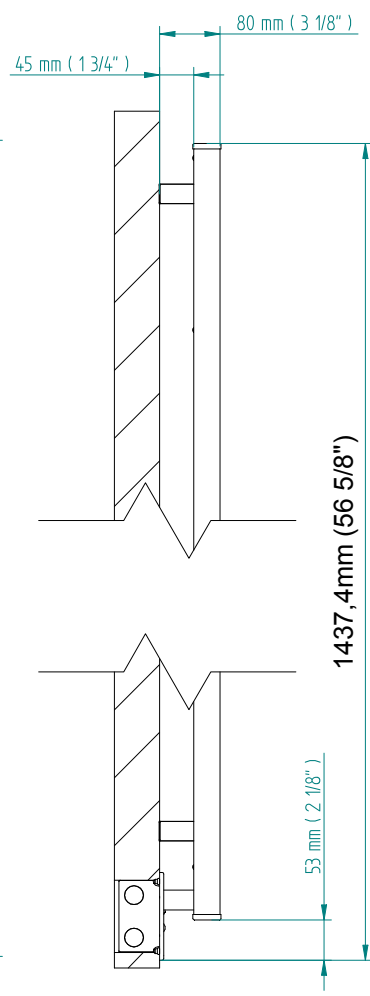

# QUADRO 1384 x 420

mm

mm

54 1/2  
inchesx 16 1/2  
inches

Elettrico / electric / électrique

## H

1384 mm  
54 1/2 inches

## L

420 mm  
16 1/2 inches

REGOLATORE DI POTENZA  
DIGITAL HEAT CONTROLLER  
REGULATEUR DE PUISSANCE

INGOMBRO CON ATTACCO LUNGO  
MEASUREMENTS WITH LONG BRACKETS  
MEASUREMENTS AVEC ATTACHE LONG

INGOMBRO CON ATTACCO STANDARD  
MEASUREMENTS WITH STANDARD BRACKETS  
MEASUREMENTS AVEC ATTACHE STANDARD