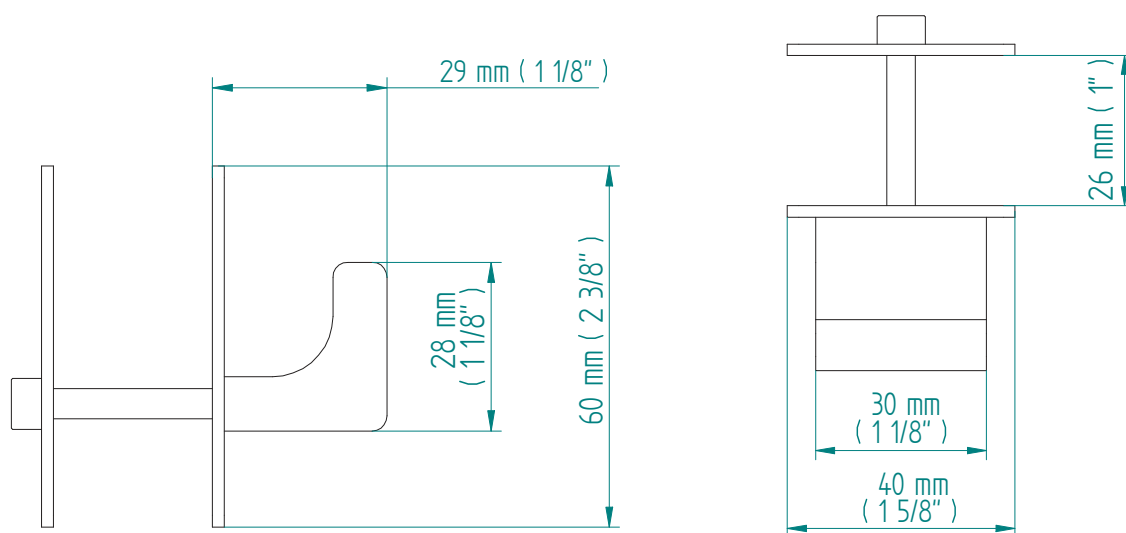

# PORTA ACCAPPATOIO QUADRO

QUADRO bathrobe hook / porte peignoir QUADRO

AL1202 LUCIDO / Polished / Poli

AS1202 SATINATO / Brushed / Satiné

POSIZIONE ORIZZONTALE / horizontal position / position horizontale

# ISTRUZIONI PORTACCAPPATOIO QUADRO

QUADRO bathrobe hanger instructions / Instructions Porte-peignoir QUADRO

AL1202 LUCIDO / Polished / Poli  
AS1202 SATINATO / Brushed / Satiné

## POSIZIONE ORIZZONTALE / horizontal position / position horizontale

N°	COMPONENTI / components / composants	pz/pc
1	PORTA ACCAPPATOIO / bathrobe hook / porte-peignoir	1
2	STAFFA ANTERIORE / frontal bracket / attache antérieure	1
3	STAFFA POSTERIORE / back bracket / attache postérieure	1
4	VITE DI FISSAGGIO / fixing screw / vis de fixation	1